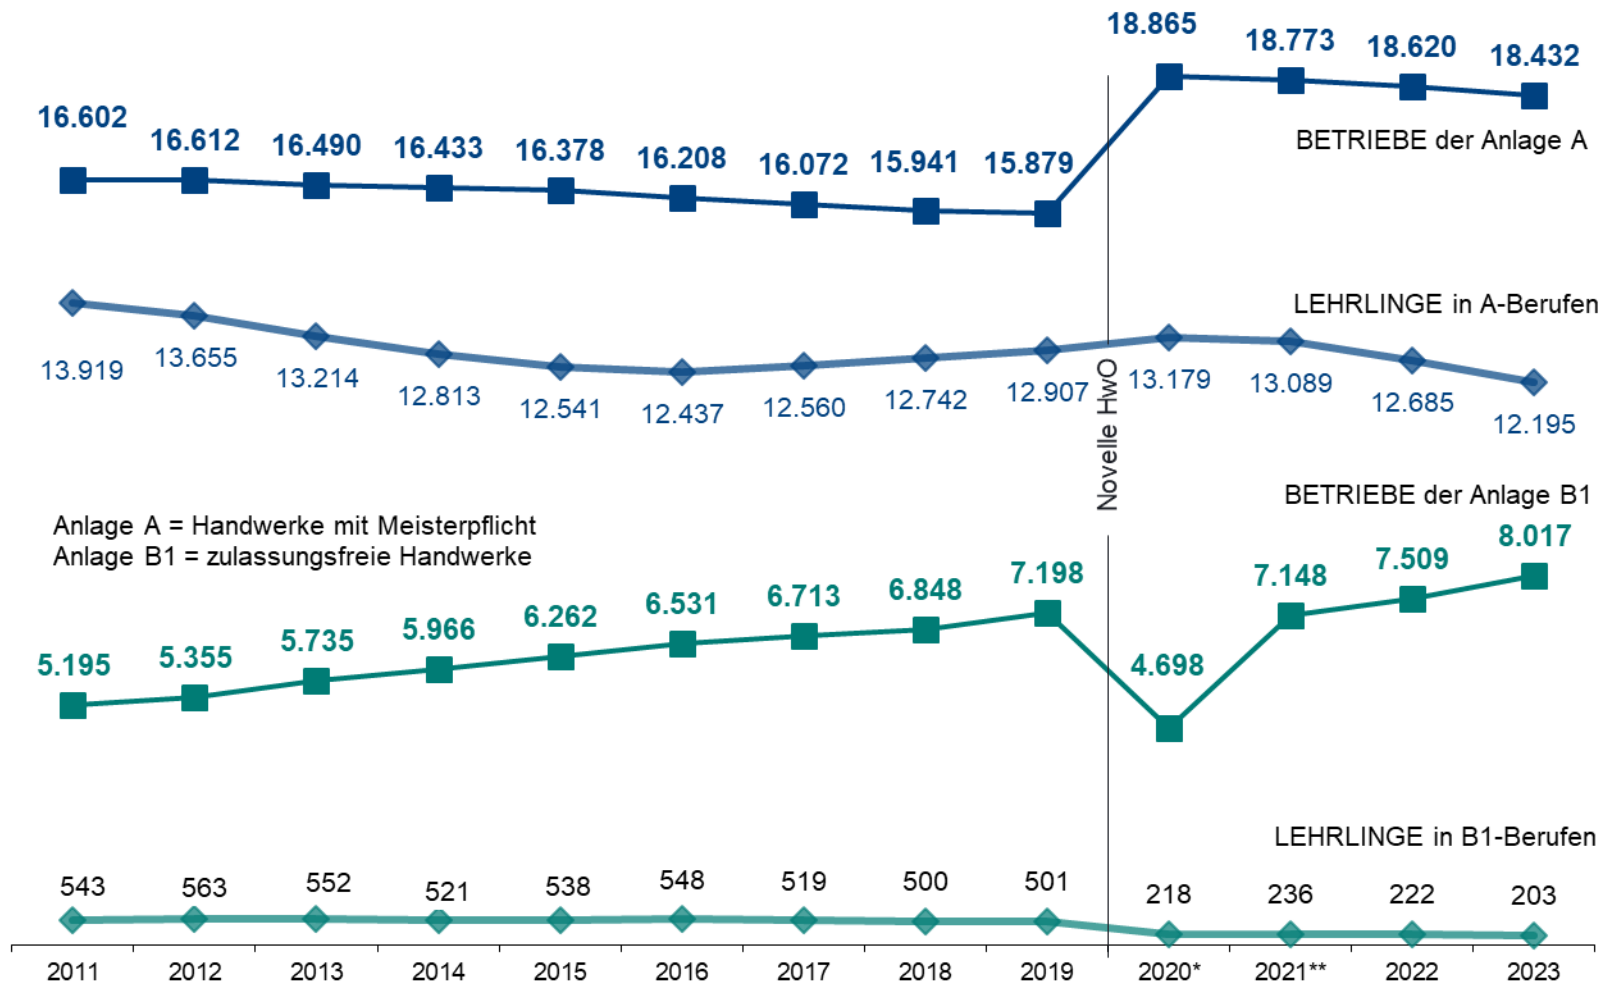

Lehrlinge und Betriebe nach Anlagen A und B1

Anlage A = Handwerke mit Meisterpflicht
Anlage B1 = zulassungsfreie Handwerke

Novelle HwO

*) Novellierung HwO: Wechsel 12 B1-Berufe zu Anlage A Wechsel 2 B2-Berufe zu Anlage B1 **) Novellierung HwO: Wechsel Kosmetiker:innen von B2 zu B1